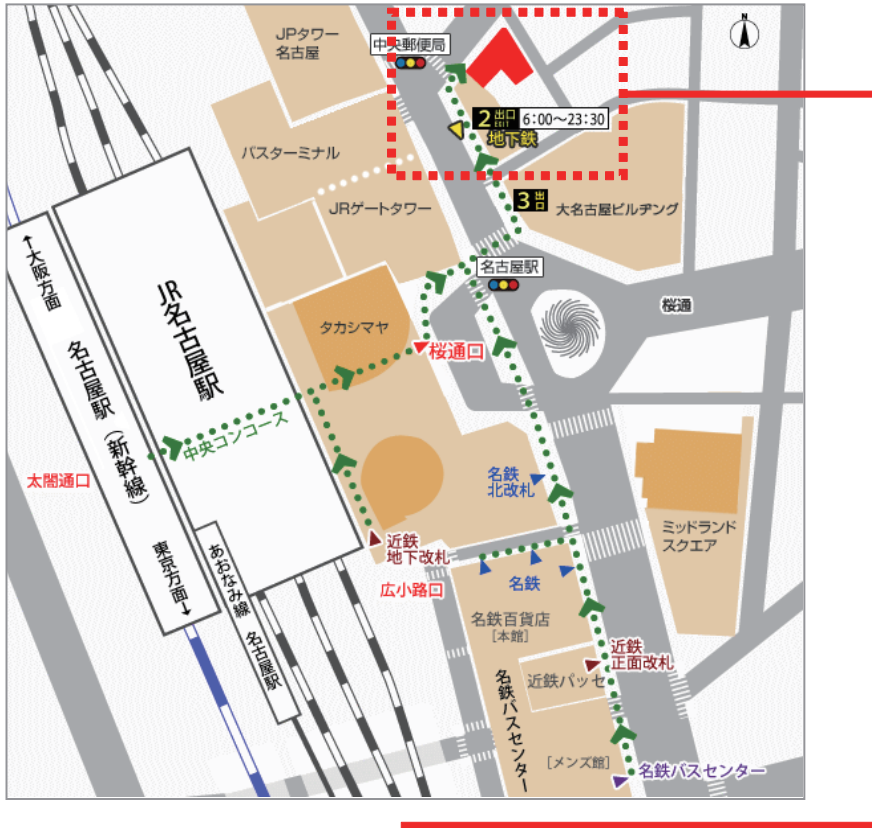

NAGOYA EKIMAE

MONTBLANC HOTEL

名古屋駅前モンブランホテル

アクセス MAP

JR 名古屋駅『桜通口』を出て下さい。正面左側の『大名古屋ビルヂング』をめざし、信号を渡ったら左へ進み、隣の『東洋ビル』（一階にスギ薬局）の前を過ぎて、信号のある交差点で右折すると二軒目の白い建物が名古屋駅前モンブランホテルです。

名古屋駅前モンブランホテル

〒450-0002 愛知県名古屋市中村区名駅 3 丁目 14 番 1 号