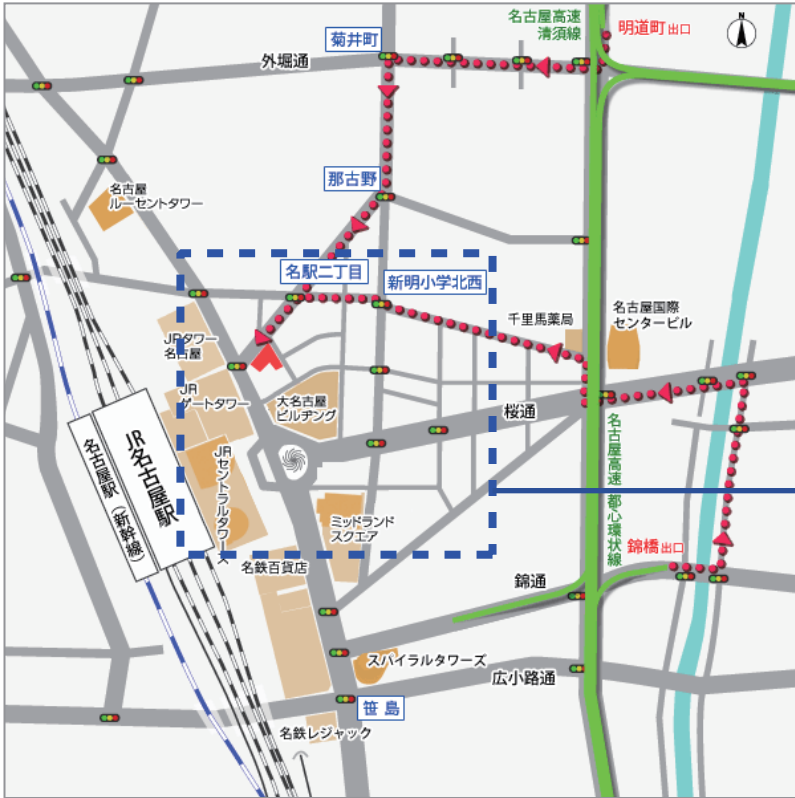

NAGOYA EKIMAE

MONTBLANC HOTEL

名古屋駅前モンブランホテル

アクセス MAP お車をご利用の場合

ホテル駐車場

ホテル正面より信号を左折してください。
 左側 1 本目目の一方通行（信号手前の左角の
 のスギ薬局さんが目印）を左折してください。
 1 つ目の十字路（右手のサンクスさんが目印）
 を左折してください。
 15 メートルほど先の左側がホテルの
 館内駐車場になります。

ユニモール駐車場（地下）

ユニモール駐車場は JR 名古屋駅正面の桜通
 の地下となります。
 JR セントラルタワーズ（ツインタワー）を
 正面にして、桜通中央分離帯側を直進して
 いただきますと、入口があります。

名古屋駅前モンブランホテル

〒450-0002 愛知県名古屋市中村区名駅 3 丁目 14 番 1 号

TEL 052-541-1121 / FAX 052-541-1140